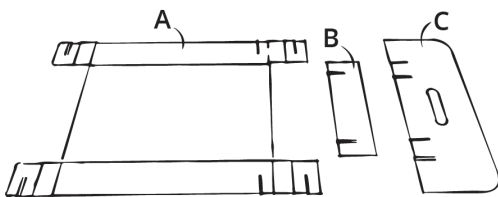

BOOGBED SCHEUNE

WAS IST IN DER BOX?

- 1x Körperbettschublade A
- 1x Rückseite B
- 1x Vorderseite C

1. Überprüfen Sie, ob Sie alle Teile haben.

2. Falten Sie die Seiten des Körpers A hoch!

3. Falten Sie die vorderen und hinteren Klappen wieder nach innen. Tun dies auf beiden Seiten.

4. Befestigen Sie das vordere C in der

5. Befestigen Sie die Rückseite B in den entsprechenden Schlitzen. Ihr Tablett ist fertig!