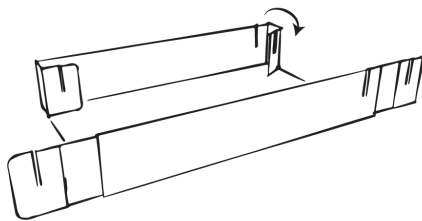

BOOGBED SCHEUNE

WAS IST IN DER BOX?

- 1x Körperbettschublade A
- 1x Rückseite B
- 1x Vorderseite C

1. Überprüfen Sie, ob Sie alle Teile haben.

2. Falten Sie die Seiten des Körpers A hoch!

3. Falten Sie die vorderen und hinteren Klappen wieder nach innen. Tun dies auf beiden Seiten.

4. Befestigen Sie das vordere C in der

5. Befestigen Sie die Rückseite B in den entsprechenden Schlitzen. Ihr Tablett ist fertig!