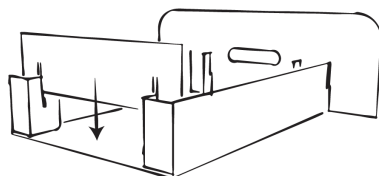

BOOGBED SCHEUNE

WAS IST IN DER BOX?

- 1x Körperbettschublade A
- 1x Rückseite B
- 1x Vorderseite C

1. Überprüfen Sie, ob Sie alle Teile haben.

2. Falten Sie die Seiten des Körpers A hoch!

3. Falten Sie die vorderen und hinteren Klappen wieder nach innen. Tun dies auf beiden Seiten.

4. Befestigen Sie das vordere C in der

5. Befestigen Sie die Rückseite B in den entsprechenden Schlitzen. Ihr Tablett ist fertig!