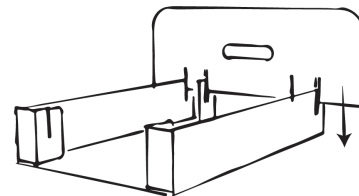

BOOGBED SCHEUNE

WAS IST IN DER BOX?

- 1x Körperbettschublade A
- 1x Rückseite B
- 1x Vorderseite C

1. Überprüfen Sie, ob Sie alle Teile haben.

2. Falten Sie die Seiten des Körpers A hoch!

3. Falten Sie die vorderen und hinteren Klappen wieder nach innen. Tun dies auf beiden Seiten.

4. Befestigen Sie das vordere C in der

5. Befestigen Sie die Rückseite B in den entsprechenden Schlitzen. Ihr Tablett ist fertig!